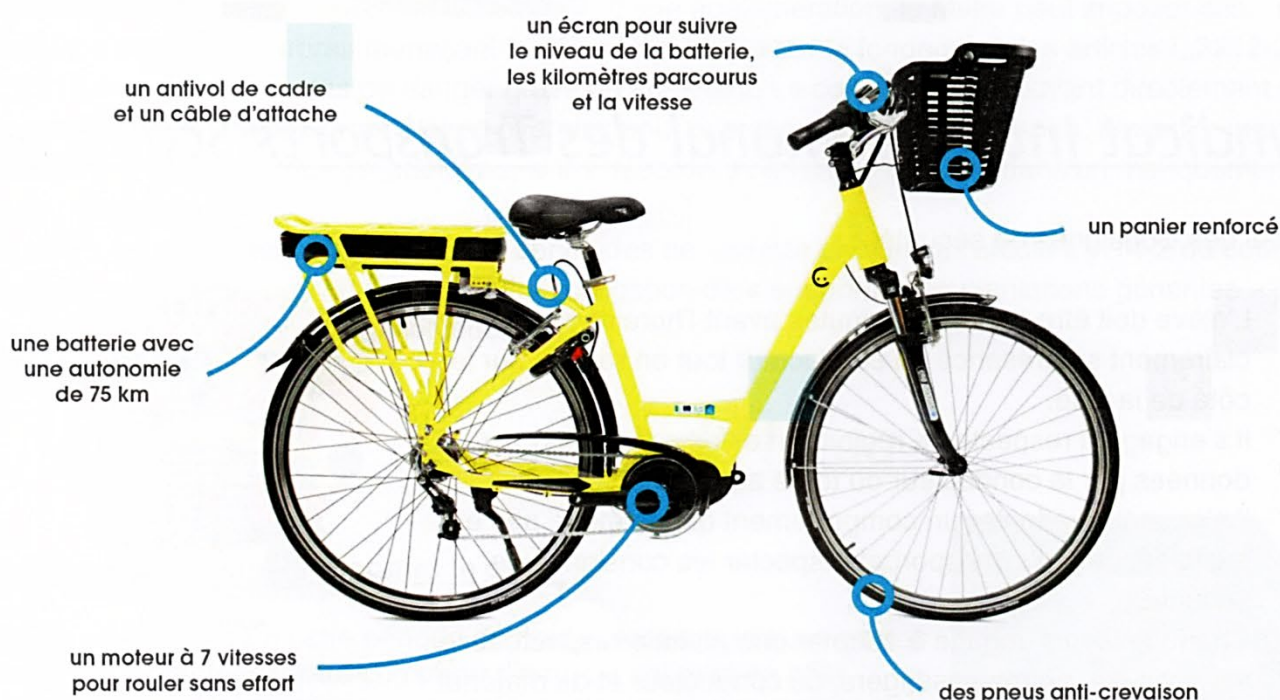

Louer un vélo électrique, c'est désormais possible !

Pour venir travailler, pour rendre visite à des amis, faire votre marché ou vous dépanner pour aller jusqu'à votre commerce de proximité... Prenez un vélo électrique ! La Communauté de Communes Châteaubriant-Derval propose désormais à la location des vélos à assistance électrique pour les habitants de ses 26 communes.

POUR LOUER UN VÉLO SUR UNE LONGUE DURÉE (1, 3 OU 6 MOIS) :

1. se rendre dans l'un des 5 lieux de location, quelle que soit la commune de l'intercommunalité sur laquelle vous habitez :

- Mairie de Derval (tél. : 02 40 07 70 11)
- Mairie d'Issé (tél. : 02 40 55 19 23)
- Mairie de Rougé (tél. : 02 40 28 85 20)
- Mairie de St-Julien-de-Vouvantes (tél. : 02 40 55 52 77)
- Mairie de Soudan (tél. : 02 40 28 62 16)